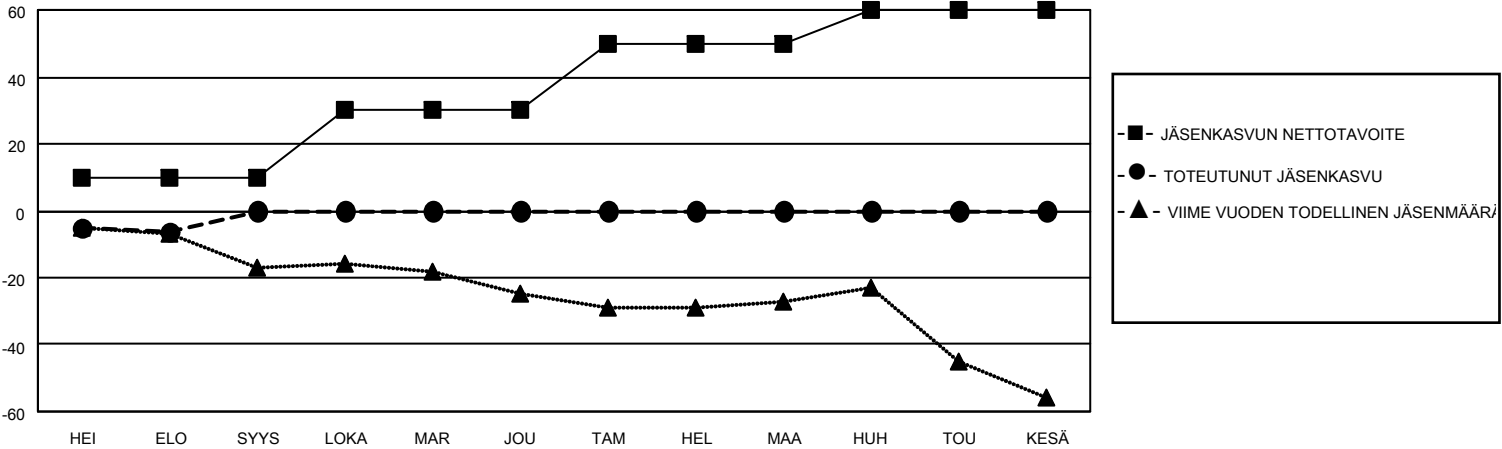

MONTHLY MEMBERSHIP PROGRESS REPORT

SIJAINTI FINLAND

District 107 E

Results as of: 8/31/2023

Klubit				jäsentä			
TULOKSET 2023-2024				TULOKSET 2023-2024			
NELJÄNNES	UUDEN KLUBIN TAVOITE	UUDET KLUBIT	LOPETETUT KLUBIT	NELJÄNNES	JÄSENKASVUN NETTOTAVOITE	TOTEUTUNUT JÄSENKASVU	POISTETUT JÄSENET (mukaan lukien siirrot)
HEI/ELO/SYYS	0	0	0	HEI/ELO/SYYS	10	3	9
LOKA/MAR/JOU	0	0	0	LOKA/MAR/JOU	20	0	0
TAM/HEL/MAA	1	0	0	TAM/HEL/MAA	20	0	0
HUH/TOU/KESÄ	0	0	0	HUH/TOU/KESÄ	10	0	0

TAVOITTEET JA UUDET KLUBIT, KUMULATIIVINEN

TAVOITTEET JA JÄSENET, KUMULATIIVINEN

LAKKAUTETUT KLUBIT: 0

ERONNEET JÄSENET

KUOLLUT	1
KLUBI LAKKAUTETTU	0
MUU	8
YHTEENSÄ	9

2 CLUBS OF 68 LISÄNNYT YHDEN TAI USEAMMAN UUTTA JÄSENTÄ