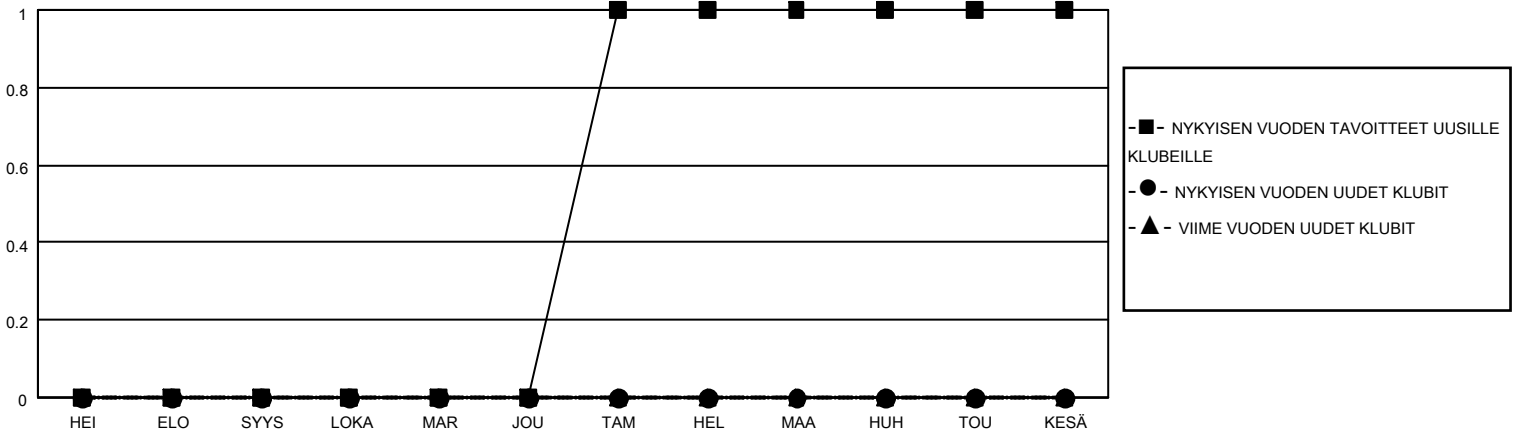

MONTHLY MEMBERSHIP PROGRESS REPORT

SIJAINTI FINLAND

District 107 E

Results as of: 8/31/2023

Klubit				jäsentä			
TULOKSET 2023-2024				TULOKSET 2023-2024			
NELJÄNNES	UUDEN KLUBIN TAVOITE	UUDET KLUBIT	LOPETETUT KLUBIT	NELJÄNNES	JÄSENKASVUN NETTOTAVOITE	TOTEUTUNUT JÄSENKASVU	POISTETUT JÄSENET (mukaan lukien siirrot)
HEI/ELO/SYYS	0	0	0	HEI/ELO/SYYS	10	3	9
LOKA/MAR/JOU	0	0	0	LOKA/MAR/JOU	20	0	0
TAM/HEL/MAA	1	0	0	TAM/HEL/MAA	20	0	0
HUH/TOU/KESÄ	0	0	0	HUH/TOU/KESÄ	10	0	0

TAVOITTEET JA UUDET KLUBIT, KUMULATIIVINEN

TAVOITTEET JA JÄSENET, KUMULATIIVINEN

LAKKAUTETUT KLUBIT: 0

ERONNEET JÄSENET

KUOLLUT	1
KLUBI LAKKAUTETTU	0
MUU	8
YHTEENSÄ	9

2 CLUBS OF 68 LISÄNNYT YHDEN TAI USEAMMAN UUTTA JÄSENTÄ